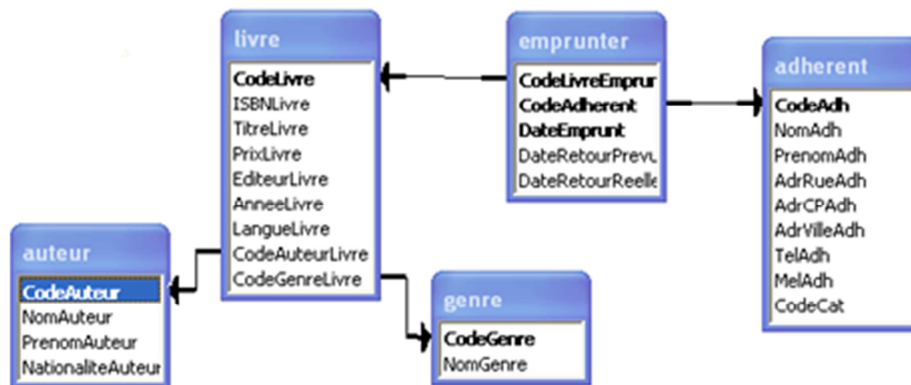

EXERCICE – REQUETE SQL DE TYPE DEFINITION DE DONNEES - LDD  
 MODIFIER LA STRUCTURE DE LA BASE DE DONNEES BIBLIO

BASE DE DONNEES ACTUELLE :

BASE DE DONNEES A OBTENIR :

Noter les requêtes nécessaires à la modification de la base de données :